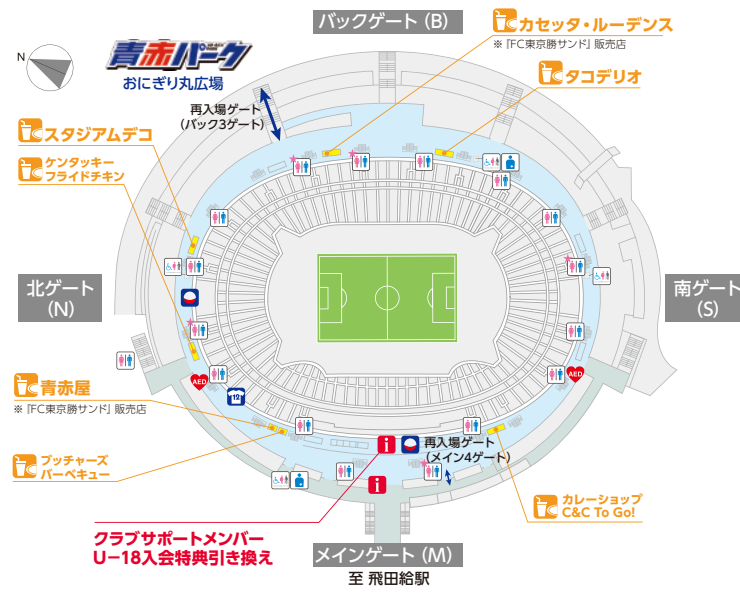

STADIUM MAP & INFORMATION

青赤パーク(おにぎり丸広場) フードコート(17:00~19:00)

- 1 MEAT MEAT MEET
タルタルカツサンド
800円
- 2 APPLE JACK
牛タン串
700円
- 3 サムライステーキ
サムライハラミステーキ(ワサビグレイソース) 1,000円
- 4 元祖山椒
山椒焼き
700円
- 5 肉山
肉山の肉弁当
1,000円 ※数量限定販売
- 6 ロックなカレーYASSカレー
YASSカレー 1,000円 ※数量限定販売
- 7 新込屋赤ねこ
とろろ年ずし丼(並盛)
800円
- 8 SEAFOOD MARKET
フルーツ東京MIXサンド
700円
- 9 イタリア食堂くっけ亭
選べる3種類りーごに合う
イタリアン弁当 700円
※数量限定販売
- 10 焼き芋専門店やす
焼き芋サンド
750円

味の素スタジアム無料Wi-Fiサービスは、すべての観客席とコンコースでご利用いただけます。

SSID: AJINOMOTO_STADIUM-free-Wi-Fi

※サービスの利用には認証手続きが必要です。また、一部機種ではご利用いただけない場合があります。

TODAY'S EVENT

ユニフォーム着用の方にステッカーをプレゼント!

2021シーズンのユニフォームを着用して来場された方を対象に、着用モデルに応じた「プレイヤーステッカー」をプレゼントいたします(1名様につき1枚)。ステッカーデザインは全2種類(1st/3rd)×全32選手の全64種類をご用意。青赤パークで配布しています!

【実施時間】17:00~19:00
【実施場所】おにぎり丸広場 青赤パーク

- 売店
- グッズ売店
- ステッカー配布場所
- 組合案内 選手選手センター
- トイレ
- AED

観戦されるみなさまへのお願い

以下のような応援行為は禁止されています。 ※拍手、手拍子は容認されます。

安全なスタジアム作りのため、みなさまのご協力をお願いいたします。

OFFICIAL MATCHDAY PROGRAMME

2021 明治安田生命 J1 LEAGUE