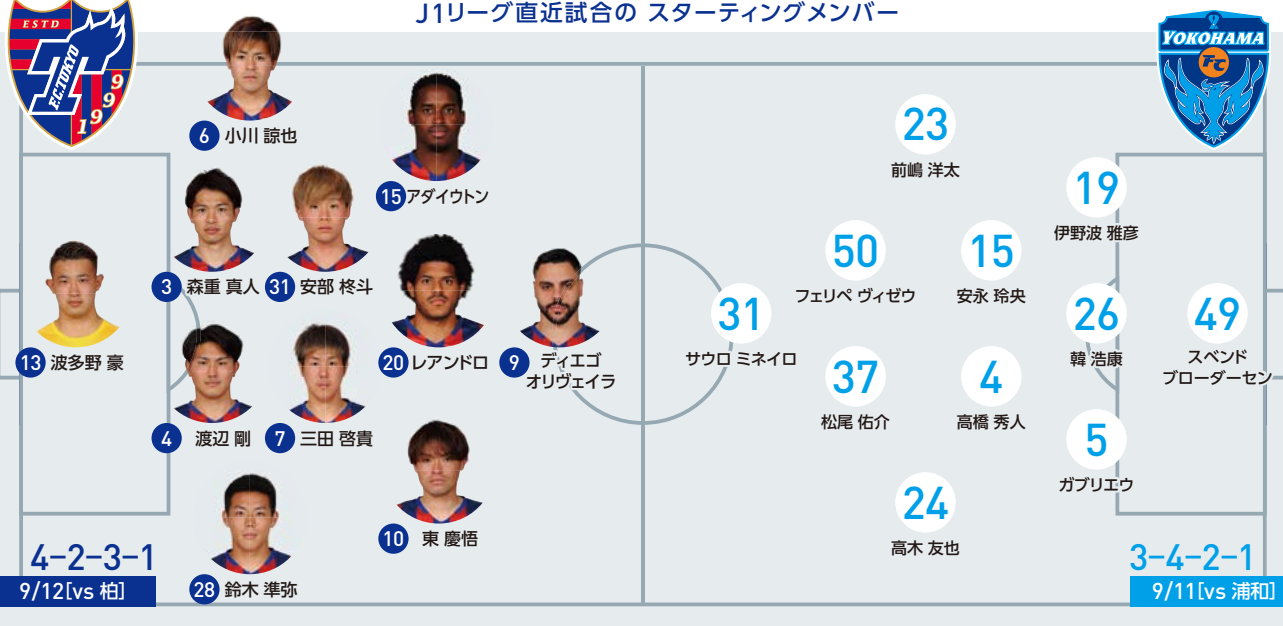

FOCUS PLAYER 20 レアンドロ

多彩な技で決定機を演出 ブラジル代表歴を持つ技巧派MF。2017年に鹿島に加入して3シーズンを過ごし、2020年に東京へ加入した。2年目の今季は序盤戦ではベンチに回る機会が多かったが、次第に調子上げてスタメンに復帰。トップ下のポジションから正確なパスを送りゴールチャンスを演出している。7月以降のアウェイ7連戦では3得点を記録。FKも含めた決定力にも期待がかかる。

49 スベンド ブローダーセン FOCUS PLAYER

新加入の若手守護神 U-24ドイツ代表として今夏の東京五輪に臨んだ若手GK。今年7月、ドイツ2部のザンクト・パウリから横浜FCに移籍すると、初先発となった名古屋戦で無失点勝利に貢献した。その後は正GKとして安定したパフォーマンスを継続。反応の良いショートブロックでピンチを防ぎ、守備陣の中心となっている。横浜FCが後半戦を戦い抜いたためのキーマンとして注目されている。

選手一覧 ①生年月日 ②出身地 ③身長/体重 ④2021 J1リーグ出場試合/得点 ※JFA・Jリーグ特別指定選手

Table listing all FC Tokyo players with their positions, names, and statistics. Includes GK 1 児玉 剛, DF 3 森重 真人, DF 4 渡辺 剛, DF 5 ブルーノ ヴウグニ, DF 6 小川 諒也, MF 7 三田 啓貴, MF 8 高萩 洋次郎, FW 9 ディエゴ オリヴェイラ, MF 10 東 慶悟, FW 11 永井 謙佑, GK 13 波多野 豪, MF 14 内田 宅哉, MF 15 アダイウトン, GK 16 阿部 伸行, MF 18 品田 愛斗, MF 20 レアンドロ, MF 21 青木 拓矢, DF 22 中村 拓海, MF 23 渡邊 凌磨, DF 25 蓮川 社大, FW 27 田川 亨介, DF 28 鈴木 準弥, DF 29 岡崎 慎, MF 31 安部 柊斗, DF 32 ジョアン オマリ, DF 33 林 彰洋, DF 34 大森 理生, DF 37 中村 帆高, MF 38 紺野 和也, DF 39 岡庭 愁人, DF 49 ハンガリーナガンデ 佳安扶, FW 50 長友 佑都.

F.C.TOKYO MEMBER LIST

直近試合の結果

2021 明治安田生命 J1リーグ 第28節 2021.9.12 SUN | 味の素スタジアム | FC東京 0 - 1 柏 | 得点 細谷 真大 [9分]

CSM クラブサポートメンバー限定 オンラインお宝グッズ抽選会!

クラブサポートメンバー限定の「オンラインお宝グッズ抽選会」を実施しています。マイページに表示されている応募フォームからご応募いただく、もれなくデジタル選手カードをプレゼント! まだ会員登録でない方も、WEBで入金までのお申し込みが完了すればご参加いただけます! 【応募締切】2021年9月19日 (日) 23:59