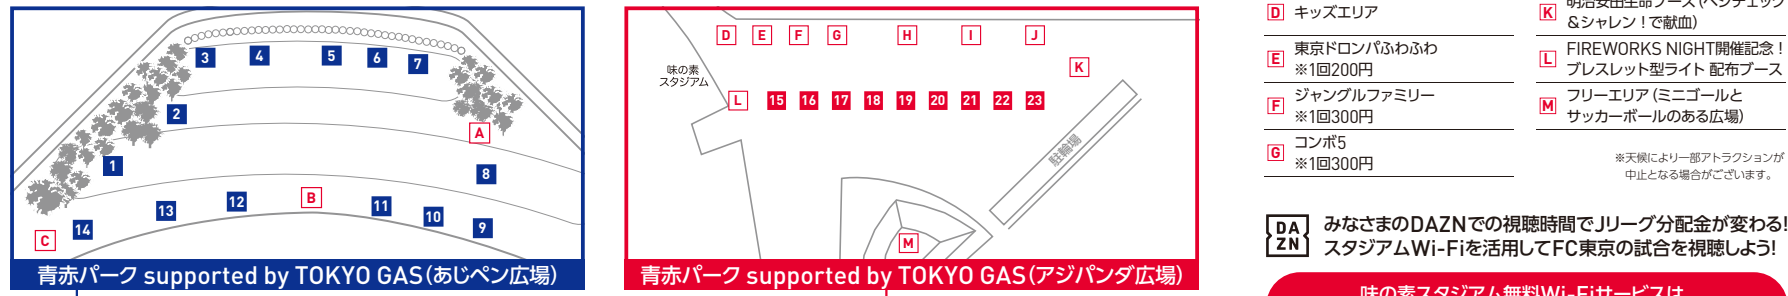

青赤パーク supported by TOKYO GAS(あじペン広場)

青赤パーク supported by TOKYO GAS(アジバンダ広場)

味の素スタジアム無料Wi-Fiサービスは、すべての観客席とコンコースでご利用いただけます。

SSID: AJINOMOTO_STADIUM-free-Wi-Fi

※サービスの利用には認証手続きが必要です。また、一部機種ではご利用いただけない場合があります。

TODAY'S EVENT

Day 「明治安田生命」ブースで自分の健康状態をチェック!

スタジアム内に「明治安田生命」ブースが登場!「健康を知る」をテーマにした血管年齢測定と、推奨野菜摂取量を調べられる「ベジチェック」を実施します。ぜひお立ち寄りください!

- 血管年齢測定

【時間】キックオフまで

【場所】メインゲート付近(場内対応)
- ベジチェック

【時間】15:00~キックオフ

【場所】青赤パーク supported by TOKYO GAS アジバンダ広場