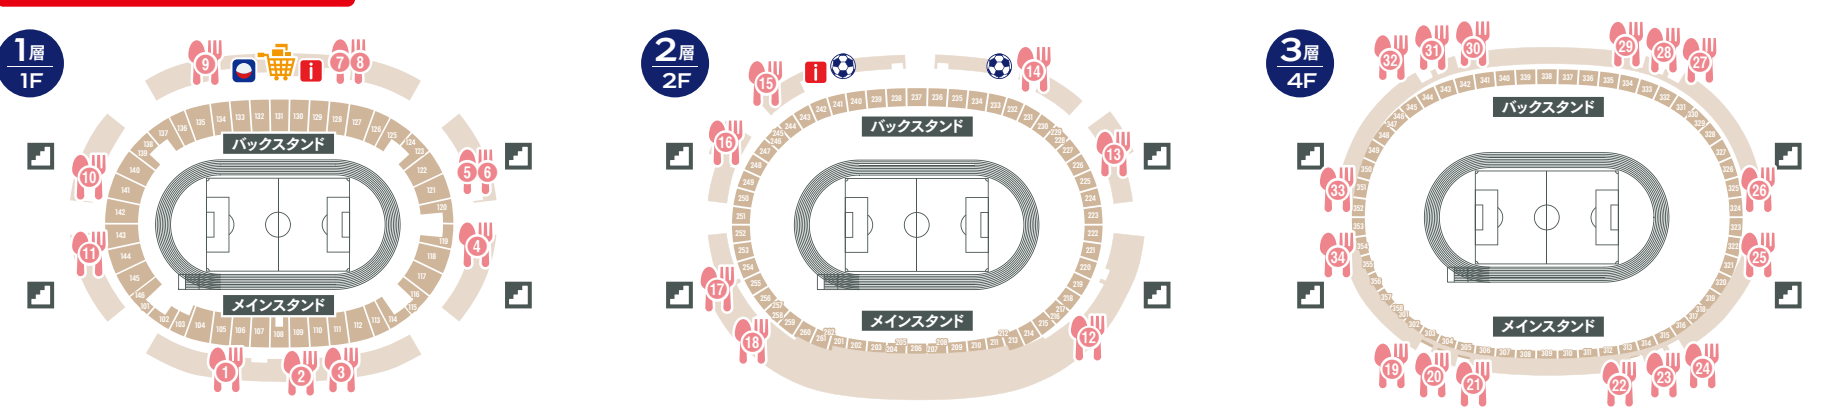

FLOOR MAP 国立競技場 場内フロアマップ

Jリーグ×ブルーロック 『Project J.League』コラボイベント!

4月19日(金)公開の映画『劇場版ブルーロック -EPISODE 風-』とのコラボイベントを開催！フォトスポットやコラボグッズの販売など、特別なイベントが盛りだくさんです！

●スペシャルゲストによるトークショー
 映画の公開を記念し、同映画の主題歌『Stormy』を制作したアーティストのNissyさんとSKY-HIさん、そして人気キャラクター「国神錬介」役の声優・小野友樹さん、荒木遼太郎選手、橋ゆりかさんによるトークショーを開催します！