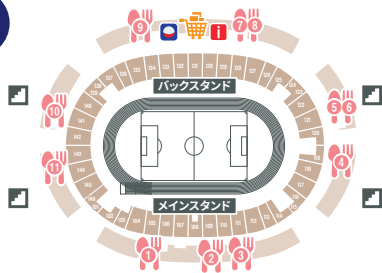

国立競技場 STADIUM GUIDE

2024明治安田J1リーグ [第30節]
FC東京 vs 名古屋グランパス

9月14日(土) 19:00キックオフ

TOKYO GAS | 東京ガス Day

FLOOR MAP

国立競技場 場内フロアマップ

- 総合案内所
- FC東京グッズ
- ガチャブース
- OMSブース (開門〜ハーフタイム終了まで)
- FC東京親子サッカー観戦企画 鉛筆セット引換所

1層 1F