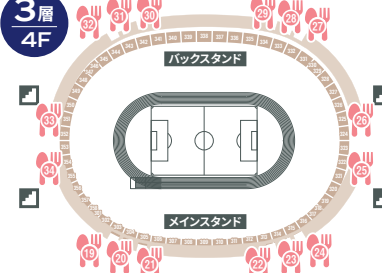

3層 4F

GOURMET

① グリーンパル	⑦ たこ家道頓堀くくる	⑬ いちや	⑰ 三宝苑	⑲ 100時間カレー	⑳ からあげ鶏扇 (とりせん)
② シダックス	⑧ TOKYO BISTRO	⑭ とんかつまい泉	⑱ 三宝苑	㉑ TOKYO BISTRO	㉒ 麵屋清兵衛
③ 多摩ヶータリング倶楽部	⑨ ポムドッグ	⑮ ポムドッグ	㉓ グリーンパル	㉔ オーベルジーヌ	㉕ 肉バル 4628
④ ルウ・ジャパン	⑩ 肉すた丼	⑯ 肉すた丼	㉖ 多摩ヶータリング倶楽部	㉗ TOKYO BISTRO	㉘ 三宝苑
⑤ 福島県ならは町	⑪ グリーンパル	⑰ 三宝苑	㉙ ルウ・ジャパン	㉚ おいも Boo	
⑥ らぼっぼファーム	⑫ 韓激	⑱ グリーンパル	㉛ 養老乃瀧	㉜ 王中華房/ワンズチャウ	

場内売店フード情報

※飲食売店: 開門〜後半15分頃まで ※場内グッズ売店: (1Fバック側) 開門〜試合終了30分後まで ※FC東京親子サッカー観戦企画鉛筆セット引換所: 開門〜試合終了30分後まで