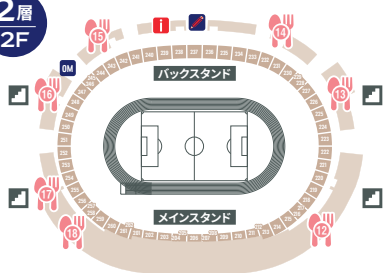

国立競技場 STADIUM GUIDE

2024明治安田J1リーグ [第30節]
FC東京 vs 名古屋グランパス

9月14日(土) 19:00キックオフ

TOKYO GAS | 東京ガス Day

FLOOR MAP

国立競技場 場内フロアマップ

- 総合案内所
- FC東京グッズ
- ガチャブース
- OMSブース (開門〜ハーフタイム終了まで)
- FC東京親子サッカー観戦企画 鉛筆セット引換所

1層 1F

2層 2F

3層 4F

GOURMET

① グリーンパル	⑦ たこ家道頓堀くくる	⑬ いちや	⑰ 三宝苑	⑲ 100時間カレー	⑳ からあげ鶏扇 (とりせん)
② シダックス	⑧ TOKYO BISTRO	⑭ とんかつまい泉	⑱ 三宝苑	㉑ TOKYO BISTRO	㉒ 麵屋清兵衛
③ 多摩ヶータリング倶楽部	⑨ ポムドッグ	⑮ ポムドッグ	㉓ グリーンパル	㉔ オーベルジーヌ	㉕ 肉バル 4628
④ ルウ・ジャパン	⑩ 肉すた丼	⑯ 肉すた丼	㉖ 多摩ヶータリング倶楽部	㉗ TOKYO BISTRO	㉘ 三宝苑
⑤ 福島県ならは町	⑪ グリーンパル	⑰ 三宝苑	㉙ ルウ・ジャパン	㉚ おいも Boo	
⑥ らぼっぼファーム	⑫ 韓激	⑱ グリーンパル	㉛ 養老乃瀧	㉜ 王中華房/ワンズチャウ	

場内売店フード情報

※飲食売店: 開門〜後半15分頃まで ※場内グッズ売店: (1Fバック側) 開門〜試合終了30分後まで ※FC東京親子サッカー観戦企画鉛筆セット引換所: 開門〜試合終了30分後まで

PICK UP

イベント情報

FIREWORKS DRONE SHOW 開催!

約400機のドローンが国立競技場の上空を飛行する演出に加え、屋根上からは特殊効果花火の打ち上げ、ムービングライトやレーザーによる照明の演出を行います。

「= LOVE」ハーフタイム SPECIAL LIVE

『東京ガス Day』の特別ゲストとして、指原莉乃さんがプロデュースする女性人気アイドルグループ「= LOVE」が来場し、ハーフタイムにSPECIAL LIVEを実施いたします。

TIME SCHEDULE

15:00	場外エリアオープン
17:00	開門
18:00	キッズチアパフォーマンス
18:20	ゴールキーパーアップ開始
18:25	フィールドプレーヤーアップ開始
18:45	FIREWORKS DRONE SHOW / スターティングメンバー紹介
19:00	キックオフ
19:50頃	「= LOVE」ハーフタイム SPECIAL LIVE

※気象条件やその他の理由により、内容の一部が変更もしくは中止となる場合がございます。