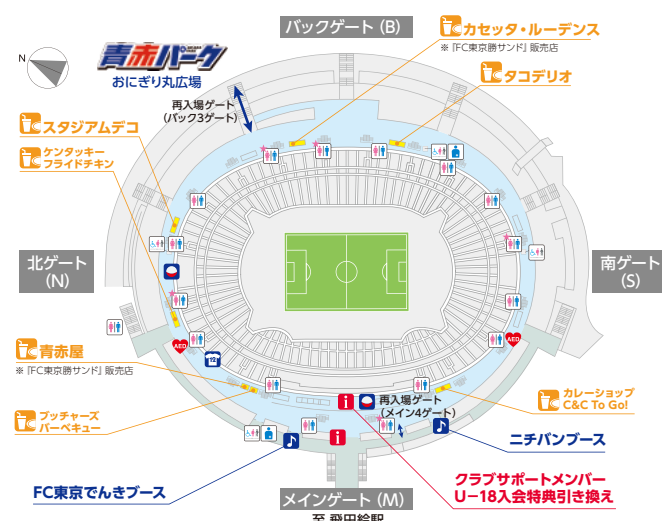

STADIUM MAP & INFORMATION

青赤パーク(おにぎり丸広場) フードコート(13:00~15:00)

- 1 焼肉スギヤ商店
ダブル焼肉ステーキとスパイスチキンの焼肉ライオン 1,100円
- 2 Lamb'z
生ラム肉のジンギスカン 甘たれ 1,000円
- 3 山田のうなぎ号
うなぎ 2,300円
- 4 築地場外市場
青赤焼肉サンド 600円/枚
- 5 肉山
肉山の肉弁当 1,000円 ※数量限定販売
- 6 ロックなカレーYASSI
YASSIカレー 1,000円 ※数量限定販売
- 7 ROCKET CHICKEN
ランチBOX4P 1,100円
- 8 SEAFOOD MARKET
フルーツ東京MIXサンド 700円
- 9 イタリア食堂くっけ亭
通べる3種盛り・ご飯に合うイタリアン弁当 700円
- ※出店する店舗は急き変更となる場合があります。あらかじめご了承ください。
- 10 日比谷松本様
カレー&ハヤシ 1,000円
- 11 焼き芋専門店やす
焼き芋サンド 750円

味の素スタジアム無料Wi-Fiサービスは、すべての観客席とコンコースでご利用いただけます。

SSID: AJINOMOTO_STADIUM-free-Wi-Fi
※サービスの利用には認証手続きが必要です。また、一部機種ではご利用いただけない場合があります。

QRコード: [QR Code]

バトルウィン™公式Twitterアカウントはこちら▶ [QR Code]

TODAY'S EVENT

「FC東京でんき」ブース出展! 事前予約してご来場ください!