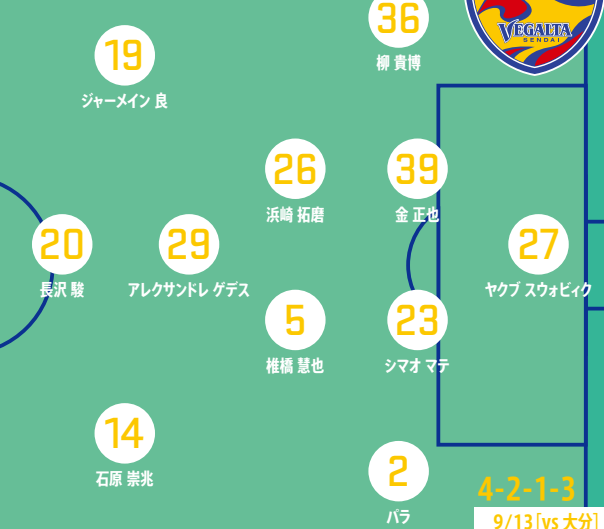

選手一覧 ①生年月日 ②出身地 ③身長/体重 ④2020 J1リーグ戦出場試合/得点 ⑤JFA・Jリーグ特別指定選手

F.C.TOKYO MEMBER LIST table with columns for GK, DF, MF, FW and player details including name, position, and statistics.

PREVIEW

試合のポイント

対戦成績 [vs ベガルタ仙台] | リーグ通算 | 15勝2分9敗 41得点・28失点. 最近の対戦成績 table.

ホーム3連戦の初戦は大分に2点のリードを許す状況から終盤に猛攻を仕掛け、あと一步のところまで追い上げた。試合には敗れたが、最後まで勝利を諦めない気迫あふれる姿勢は、今後も貫くべき部分だろう。何としても勝点3を獲りたい今節は、仙石を味方に迎える。今シーズンは新たに就任した山本隆之監督のもと、丁寧にパスをつなぐチームに生まれ変わった。過去2年間の対戦成績ではルヴァンカップも含めて1勝1分6敗と分が悪い難敵だが、ホームで連敗は許されない。相手に関係なく、強い気持ちで一丸となって勝利をめざす一戦となる。

AWAY TEAM

PICK UP PLAYER 9 ディエゴ オリヴェイラ

勝負を決めるストライカー。昨季、得点ランキング3位タイの14ゴールを挙げたストライカー。今季は主に3トップの右サイドを任せられ、ここまですゴールと高い決定力を発揮している。守備時は献身的に走って相手ボールを追い、攻撃時には屈強な身体を活かしたボールキープでタメを作るなど、ゴール以外にもチームに貢献。昨季のホーム仙台戦ではPKから決勝点を挙げており、この試合でも再び東京を勝利に導くか注目が集まる。