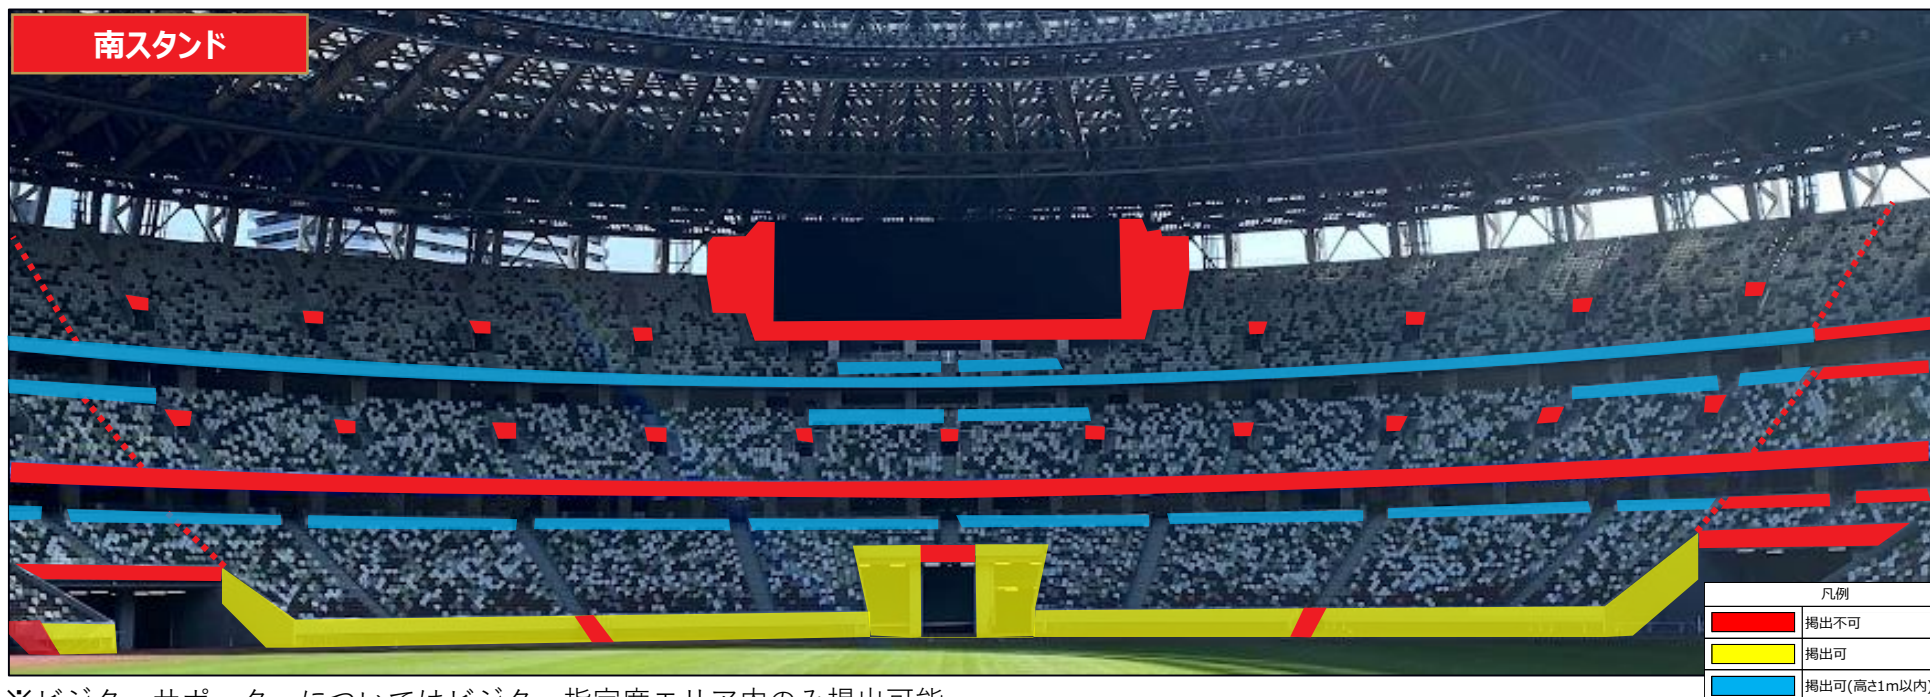

# ■ 2024明治安田 J1LEAGUE 横断幕掲出エリア

※ビジターサポーターについてはビジター指定席エリア内のみ掲出可能

# ■ 2024明治安田 J1LEAGUE 横断幕掲出エリア

バックスタンド

凡例	
	掲出不可
	掲出可
	掲出可(高さ1m以内)

車いす席前面

ボマトリー