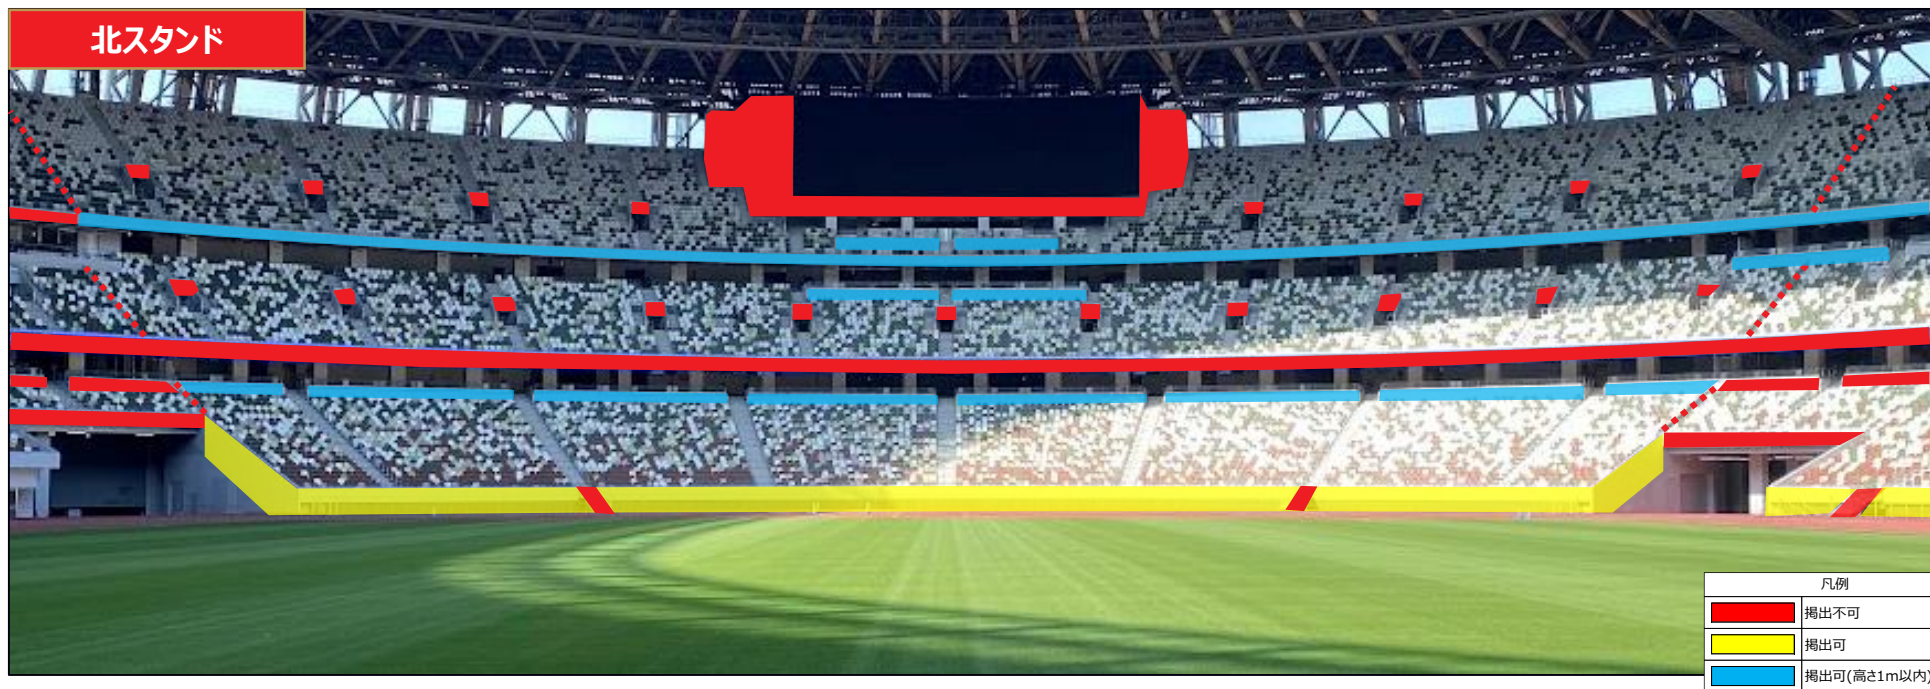

# ■ 2024明治安田 J1LEAGUE 横断幕掲出エリア

※ビジターサポーターについてはビジター指定席エリア内のみ掲出可能

# ■ 2024明治安田 J1LEAGUE 横断幕掲出エリア

バックスタンド

凡例	
	掲出不可
	掲出可
	掲出可(高さ1m以内)

車いす席前面

ボマトリー