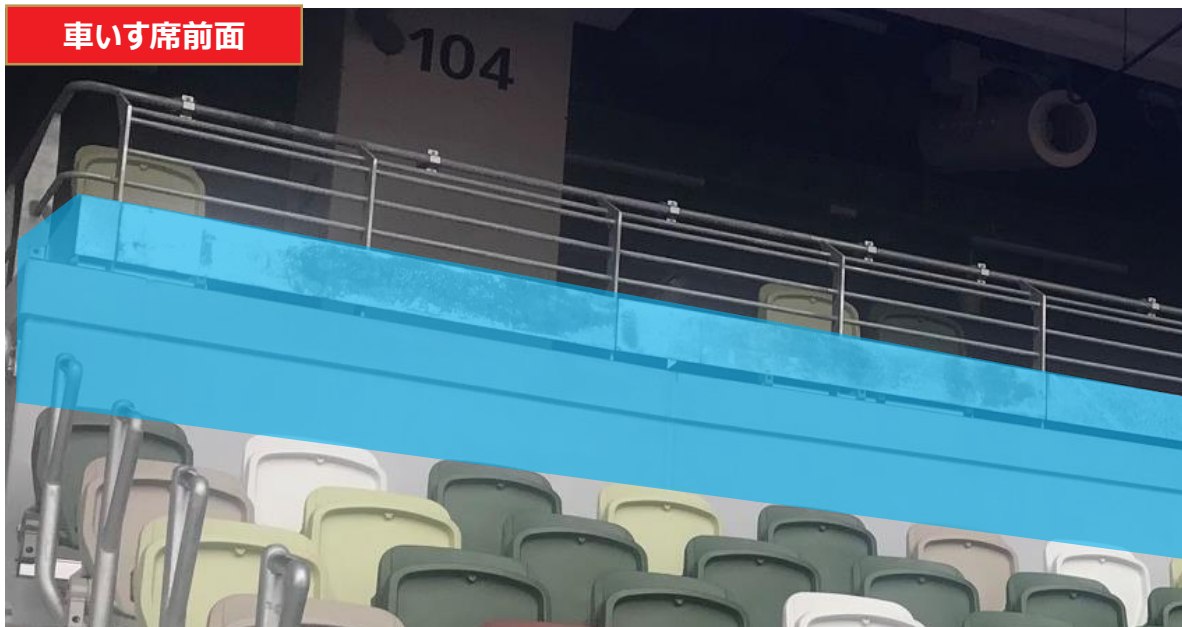

# ■ 2024明治安田 J1LEAGUE 横断幕掲出エリア

※ビジターサポーターについてはビジター指定席エリア内のみ掲出可能

# ■ 2024明治安田 J1LEAGUE 横断幕掲出エリア

バックスタンド

凡例	
	掲出不可
	掲出可
	掲出可(高さ1m以内)

車いす席前面

ボマトリー