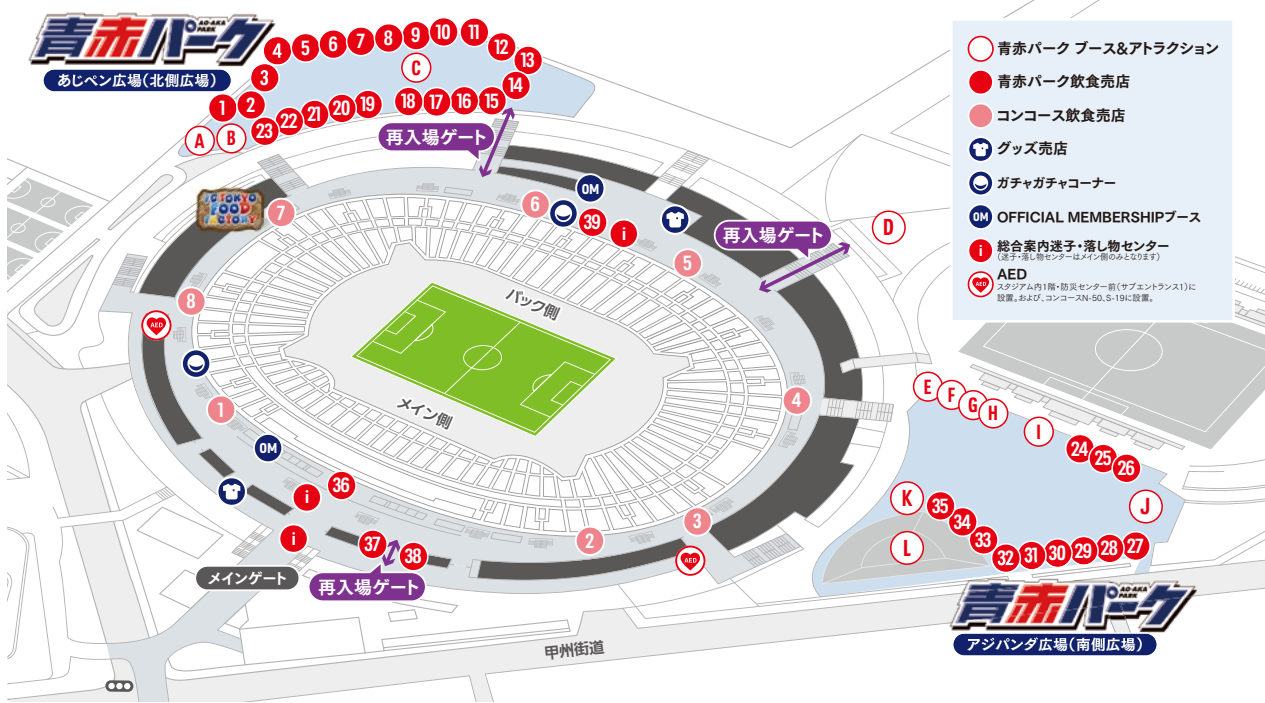

Grid of official partners and sponsors for FC Tokyo.

BUS PARTNER

Information about bus partners and routes for FC Tokyo.

TIME TABLE

Table with 2 columns: Time (14:15, 14:25, 14:45, 15:00, 15:45) and Event (Goalkeeping warm-up, Field player warm-up, Player introduction, Kick-off, Half-time).

東京ドロンパ 出欠情報

- 13:45~14:05 忍たま乱太郎ステージ(アジバング広場内ステージ)周辺
● 14:45~15:00 場内一周(ピッチベル人工芝部分)
● ハーフタイム 場内一周(ピッチベル人工芝部分)

青赤パークブース&アトラクション table listing various activities and their locations (A-L).

TODAY'S EVENT

「青赤NINJAまつり」を開催！ 忍者体験を楽しもう！
忍者をテーマにした『青赤NINJAまつり』を開催します。NHK「忍たま乱太郎」のキャラクターたちが来場するほか、大人気で戦う体験型イベント「子ども合戦ゲーム」を実施し、居合切り・手裏剣投げ・弓矢射などが楽しめる体験ブースも設置します。