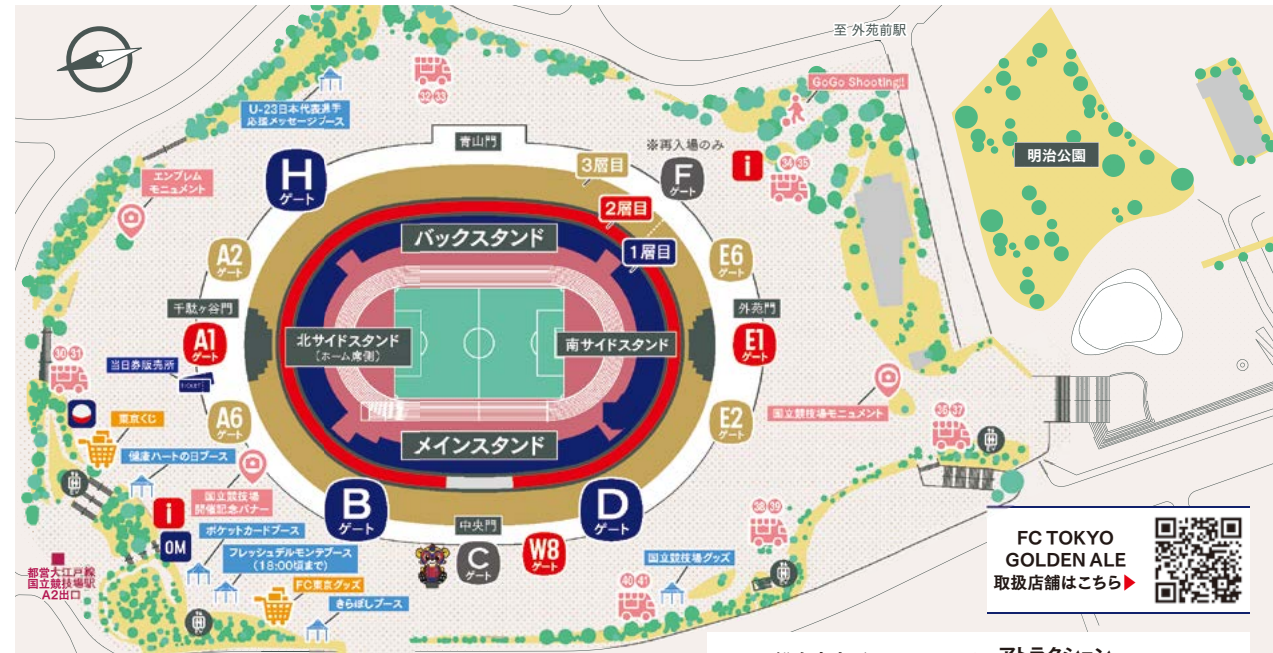

また、当日ブースにてUI銀行の公式X (@UIbank_official) のフォロー画面をご提示いただいた方、先着500名様に「オリジナルステッカー」をプレゼント!

【時間】〜キックオフまで
【場所】場外ブース(Bゲート付近)
▶MAP きらぼしブース
※抽選会は賞品がなくなり次第、終了となります。

U-23日本代表選出選手 壮行花束贈呈セレモニー

U-23日本代表メンバーに、野澤大志ブランド選手、荒木遼太郎選手が選出されたことを祝して、試合前に花束贈呈のセレモニーを実施いたします。

【時間】試合前選手入場後 【場所】ピッチレベルメイン側
※当日のメンバー等の状況により、内容が一部変更となる場合がございますので、あらかじめご了承ください。

FC TOKYO GOLDEN ALE
取扱店舗はこちら

総合案内所 (14:30~19:00頃まで)
キッチンカー (15:00~19:00頃まで)
フォトスポット
当日券販売所 (16:30~20:00頃まで)
ガチャブース (15:00~19:00頃まで)
東京ドロンパエアバルーン (フォトスポット) ※雨天中止

アトラクション (15:00~19:00頃まで) ※雨天中止
FC東京グッズ (15:00~19:00頃まで)
各種ブース (15:00~19:00頃まで)
OFFICIAL MEMBERSHIP ブース (16:00~試合終了30分後まで)
東京ドロンパふわふわ (15:00~19:00頃まで) ※雨天中止
東京ドロンパエアバルーン (フォトスポット) ※雨天中止

GOURMET 飲食売店
(東京体育館エリア: 15:00~19:00 / 国立競技場場外: 15:00~20:00頃)