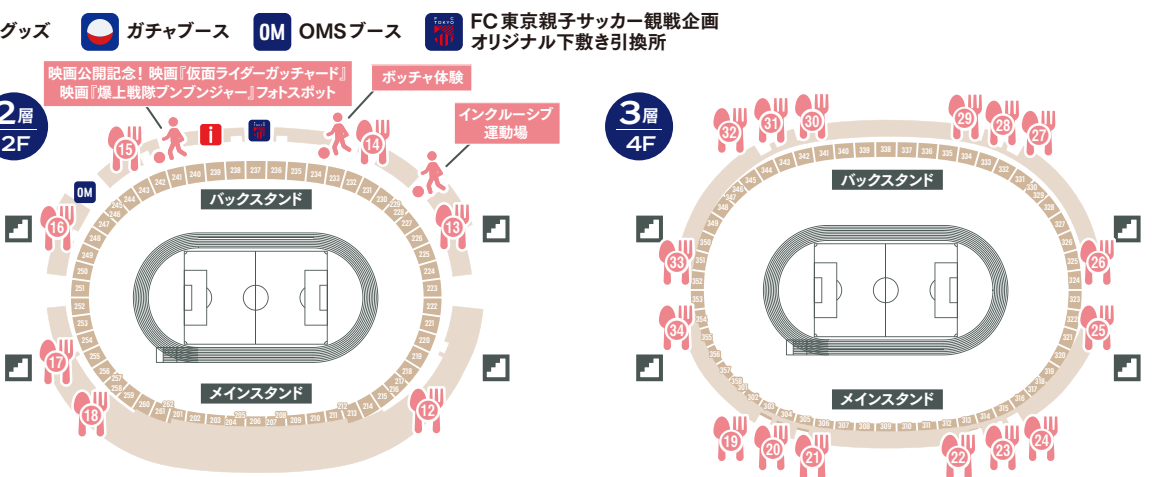

GOODS

夏のナイトゲームを楽しむ 観戦グッズが続々登場!

LEDファン 【価格】1,980円(税込)
コンフィットTシャツ'24 1st 【価格】5,500円(税込)
【展開選手】#3 / #5 / #7 / #9 / #39 / #71
FC東京 ポテトチップス 【価格】500円(税込)
※場外売店での販売はございません

ペンライト エンブレム 【価格】3,300円(税込)

GOODS グッズ

NEXT HOME GAME INFORMATION ホームゲーム情報

8月11日(日祝)川崎フロンターレ戦 『京王電鉄 Day』開催!

8月11日(日祝)2024明治安田J1リーグ第26節 vs川崎フロンターレ(19:00キックオフ / 味のスタジアム)において、『京王電鉄 Day』を開催します。小学生以下のご来場者先着2,000名様に「京王電鉄×FC東京 コラボキッズTシャツ」をプレゼントします。

「京王電鉄 Day」の開催を記念してFC東京ロゴヘッドマーク付き列車を運行中です。また、試合チケットプレゼントやピッチサイド練習見学に参加できるキャンペーンも開催中。楽しいイベントが盛りだくさんの一日です!

【協賛】京王電鉄株式会社

チケットFC東京なら 各種手数料が無料!
※JリーグDの取得が必要です。

チケット FC東京

FC TOKYO × Fansta

Fanstaからの予約or対象ドリンク注文で **HUB渋谷店オリジナルステッカープレゼント!**

Fansta 予約でもらえる!

HUB BRITISH PUB
HUB渋谷店オリジナルシャッター (ストウ創太さん描き下ろし)

ドリンク注文で1枚もらえ! (500円)

スタジアムにいけない時はHUB渋谷店で観戦しよう
ご予約はFanstaで!

FC東京カード 新規会員様募集中!

お申込みはコチラから!

ショッピングご利用金額に応じて、カード会員限定の特典がもらえる!

利用特典1
ショッピングご利用金額10万円(税込)ごとにオリジナルデザインのQUOカード500円分をプレゼント!

利用特典2
1年間でショッピングを200万円(税込)以上ご利用いただく、ご希望の選手のネーム&直筆サイン入りユニフォーム(Lサイズ)1枚プレゼント!

※利用特典1のQUOカードのデザインは選べません。 ※利用特典2は入会初年度のみ対象です。
※利用特典1・2は予告なく中止・変更する場合がございます。

今なら、カードをお申込みのうえ、特設ブースを来訪いただくと **選手のサイン入りグッズ等の限定商品が当たるチャンス!**

特典の詳細・特設ブースの展覧情報はこちら

お問い合わせ | ポケットカードお客さまセンター
携帯電話以外から 0120-12-9255 携帯電話から 0570-064-373
IP電話および携帯電話各社のかけ放題プランご利用の方は 06-7635-2677へおかけください。
カード発行会社:ポケットカード株式会社

トレファックで お得にリユース!

近くの店舗はこちらをチェック

トレファックはFC東京を応援しています。

Tokyo is Excited

クリーンエネルギー 天然ガスを運んでいます

TLT 東京エルエヌジータンカー株式会社