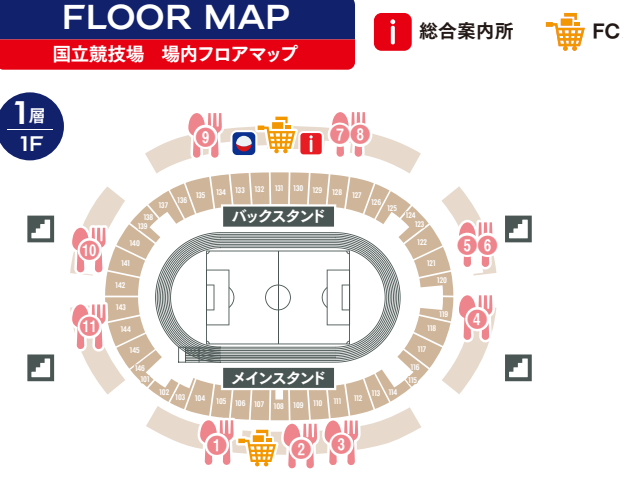

本日の試合情報 (FC東京公式WEBサイト)

木村カエラさんが国立に来場!
キックオフ前にSPECIAL LIVEを開催!

試合前には東京都出身のアーティスト、木村カエラさんによるSPECIAL LIVEを実施します。今年デビュー20周年を迎え、10月26日(土)には日本武道館公演が決定している木村カエラさんに、スタジアムを熱く盛り上げていただきます!

【時間】キックオフ前(18:40頃) 【場所】ピッチレベル メイン側